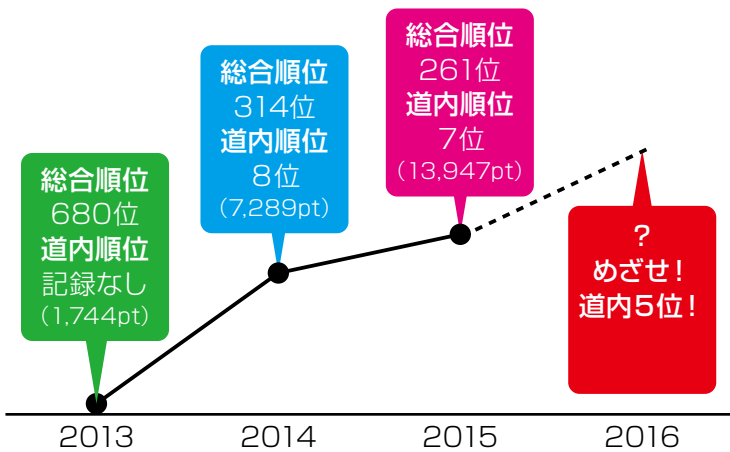

## 別海りよウシくん応援企画

~2000票獲得で一気にどぼろ抜き!  
めざせ道内ベスト5!大作戦~

### 「別海りよウシくん」 投票抽選会!

ゆるキャラグランプリの「別海りよウシくん」に投票して、商品券をGETしよう!

参加  
方法

会場内特設ブースで係員に  
携帯・スマートフォンの  
投票完了画面を見せてください

**抽選で200名様に当たる!**

サンデーランチマーケット出店者の  
お店で後日使用できる商品券500円分

**はずれてもWチャンス!  
先着1,000名様に当たる!**

別海りよウシくん粗品をプレゼント

ゆるキャラグランプリ2016  
投票はこちら→

投票期間

2016年10月24日(月)18時まで